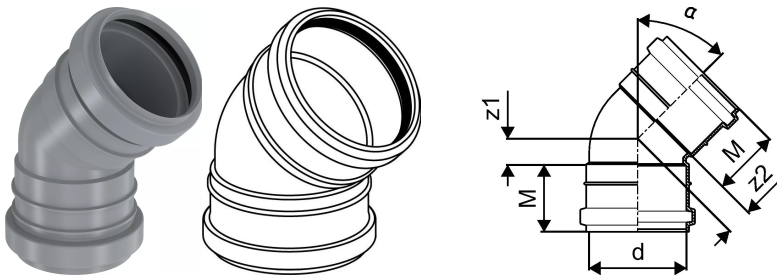

SOCKET BEND KANAL MUHVPÖLV 50X45

1051202

SOCKET BEND KANAL MUHVPÖLV 50X45

1051202

Tehniline informatsioon

Mõõtühik	tk
Z-mõõt ALPHA	45 °
Z-mõõt d	50 mm
Z-mõõt M	44 mm
z2	14 mm

Uponor Eesti OÜ, Uponor Infra OÜ