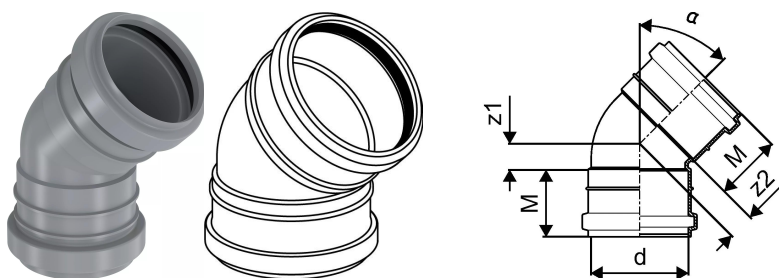

KANAL MUHV PÖLV 50X45

1051202

KANAL MUHVPÕLV 50X45

1051202

Tehniline informatsioon

Mõõtühik	tk
Z-mõõt ALPHA	45 °
Z-mõõt d	50 mm
Z-mõõt M	44 mm
z2	14 mm

Uponor Eesti OÜ, Uponor Infra OÜ

Osmussaare 8
13811, Tallinn
Eesti