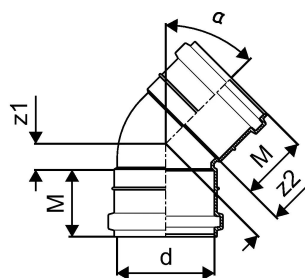

KANAL MUHV PÖLV 50X45

1051202

KANAL MUHVPÕLV 50X45

1051202

Tehniline informatsioon

Mõõtühik	tk
Z-mõõt ALPHA	45 °
Z-mõõt d	50 mm
Z-mõõt M	44 mm
z2	14 mm

Uponor Eesti OÜ, Uponor Infra OÜ

Osmussaare 8
13811, Tallinn
Eesti