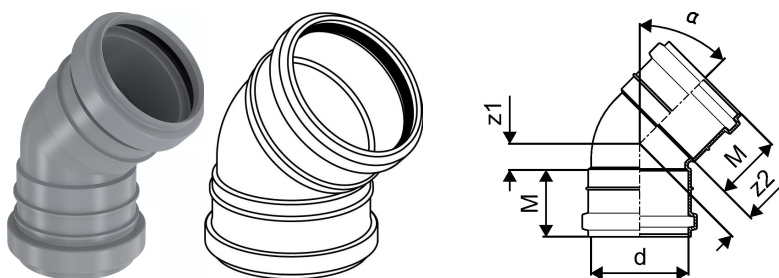

SOCKET BEND KANAL MUHVPÖLV 50X45

1051202

SOCKET BEND KANAL MUHVPÖLV 50X45

1051202

Tehniline informatsioon

Mõõtühik	tk
Z-mõõt ALPHA	45 °
Z-mõõt d	50 mm
Z-mõõt M	44 mm
z2	14 mm

Uponor Eesti OÜ, Uponor Infra OÜ