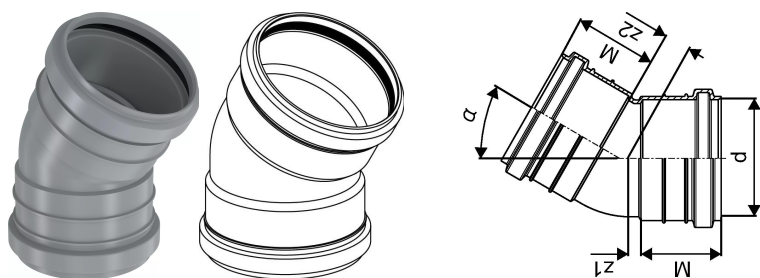

KANAL MUHVPÖLV 75X30

1051199

KANAL MUHVPÖLV 75X30

1051199

Tehniline informatsioon

Möötühik

tk

Uponor Eesti OÜ, Uponor Infra OÜ