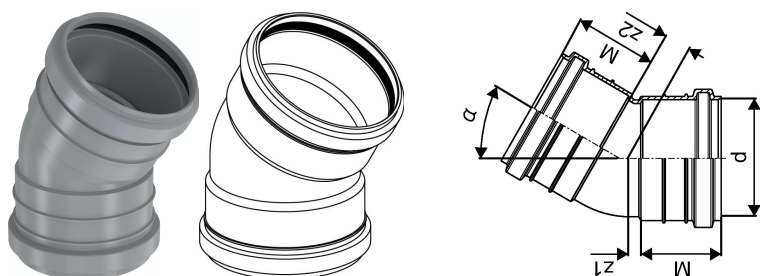

KANAL MUHVPÖLV 75X30

1051199

KANAL MUHVPÖLV 75X30

1051199

Tehniline informatsioon

Möötühik

tk

Uponor Eesti OÜ, Uponor Infra OÜ