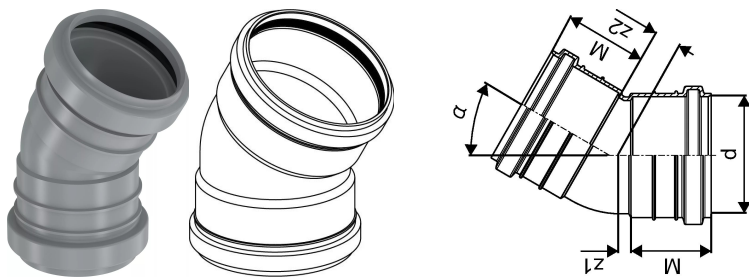

KANAL MUHVPÕLV 50X30

1051198

KANAL MUHVPÕLV 50X30

1051198

Tehniline informatsioon

Mõõtühik

tk

Uponor Eesti OÜ, Uponor Infra OÜ