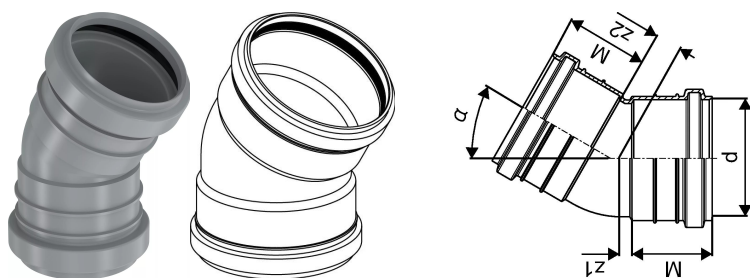

KANAL MUHVPÕLV 50X30

1051198

KANAL MUHVPÕLV 50X30

1051198

Tehniline informatsioon

Mõõtühik

tk

Uponor Eesti OÜ, Uponor Infra OÜ