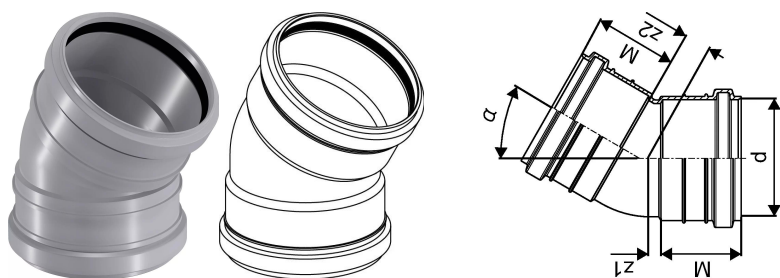

KANAL MUHVPÖLV 32X30 VALGE

1051197

KANAL MUHVPÖLV 32X30 VALGE

1051197

Tehniline informatsioon

Möötühik

tk

Uponor Eesti OÜ, Uponor Infra OÜ