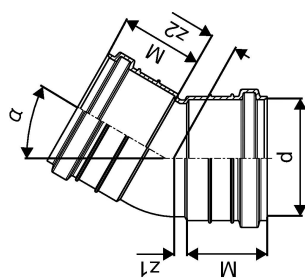

KANAL MUHVPÖLV 32X30 VALGE

1051197

KANAL MUHVPÖLV 32X30 VALGE

1051197

Tehniline informatsioon

Möötühik

tk

Uponor Eesti OÜ, Uponor Infra OÜ