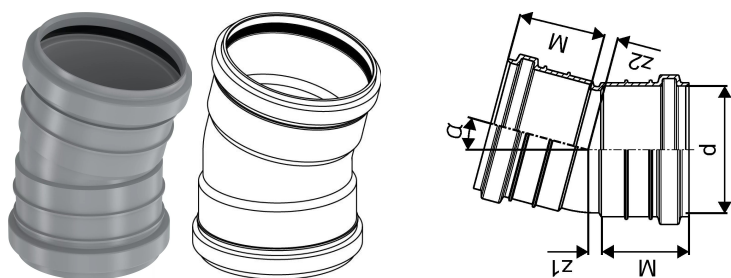

KANAL MUHVPÖLV 75X15

1051195

KANAL MUHVPÖLV 75X15

1051195

Tehniline informatsioon

Mõõtühik

tk

Uponor Eesti OÜ, Uponor Infra OÜ