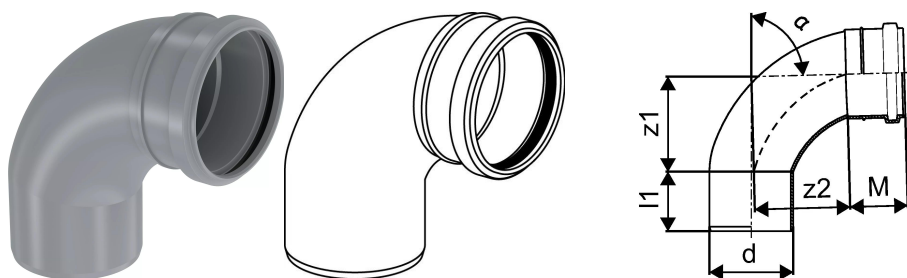

KANAL PÖLV 110X88,5 LAUGE

1051191

KANAL PÖLV 110X88,5 LAUGE

1051191

Tehniline informatsioon

Mõõtühik	tk
Pikkus (l1)	63 mm
Z-mõõt ALPHA	89 °
Z-mõõt d	110 mm
Z-mõõt M	59 mm
z2	105 mm

Uponor Eesti OÜ, Uponor Infra OÜ