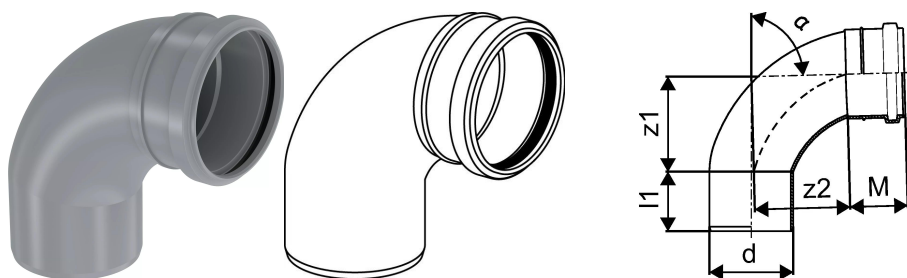

BEND KANAL PÕLV 110X88,5 LAUGE

1051191

BEND KANAL PÕLV 110X88,5 LAUGE

1051191

Tehniline informatsioon

Mõõtühik	tk
Pikkus (l1)	63 mm
Z-mõõt ALPHA	89 °
Z-mõõt d	110 mm
Z-mõõt M	59 mm
z2	105 mm

Uponor Eesti OÜ, Uponor Infra OÜ