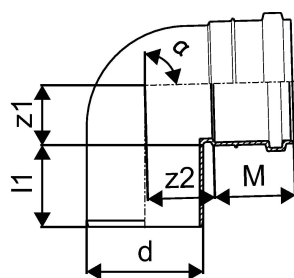

## KANAL PÖLV 110X88,5

1051190

### Tehniline informatsioon

Mõõtühik	tk
Pikkus (l1)	60 mm
Z-mõõt ALPHA	89 °
Z-mõõt d	110 mm
Z-mõõt M	59 mm
z2	68 mm

Uponor Eesti OÜ, Uponor Infra OÜ

Osmussaare 8  
13811, Tallinn  
Eesti

T +372 605 2070

E  
klienditeenindus@uponor.com