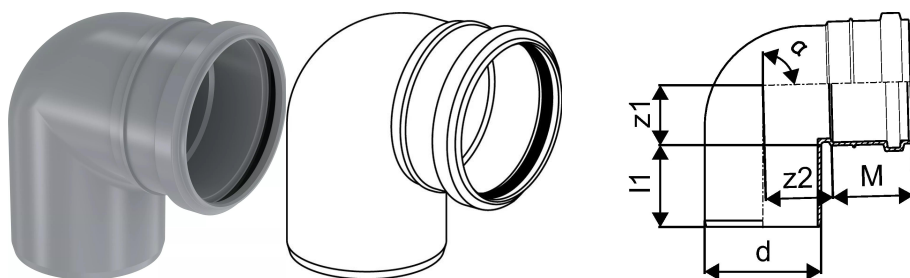

## BEND KANAL PÕLV 110X88,5

1051190

### Tehniline informatsioon

Mõõtühik	tk
Pikkus (l1)	60 mm
Z-mõõt ALPHA	89 °
Z-mõõt d	110 mm
Z-mõõt M	59 mm
z2	68 mm

Uponor Eesti OÜ, Uponor Infra OÜ

Osmussaare 8  
13811, Tallinn  
Eesti

T +372 605 2070

E  
klienditeenindus@uponor.com