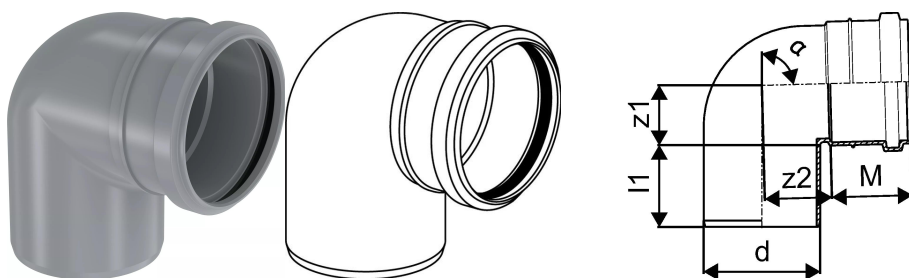

## KANAL PÖLV 110X88,5

1051190

### Tehniline informatsioon

Mõõtühik	tk
Pikkus (l1)	60 mm
Z-mõõt ALPHA	89 °
Z-mõõt d	110 mm
Z-mõõt M	59 mm
z2	68 mm

Uponor Eesti OÜ, Uponor Infra OÜ

Osmussaare 8  
13811, Tallinn  
Eesti

T +372 605 2070

E  
klienditeenindus@uponor.com