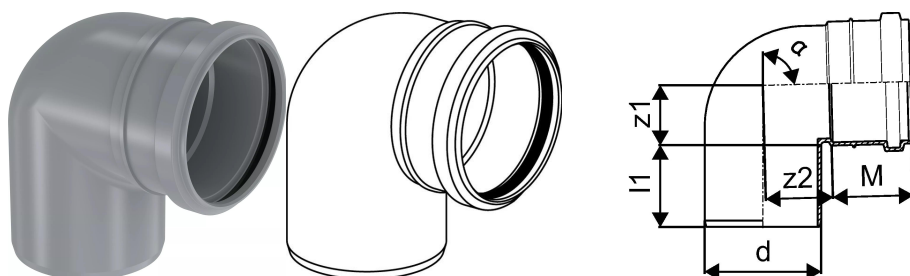

## BEND KANAL PÕLV 110X88,5

1051190

### Tehniline informatsioon

Mõõtühik	tk
Pikkus (l1)	60 mm
Z-mõõt ALPHA	89 °
Z-mõõt d	110 mm
Z-mõõt M	59 mm
z2	68 mm

Uponor Eesti OÜ, Uponor Infra OÜ

Osmussaare 8  
13811, Tallinn  
Eesti

T +372 605 2070

E  
klienditeenindus@uponor.com