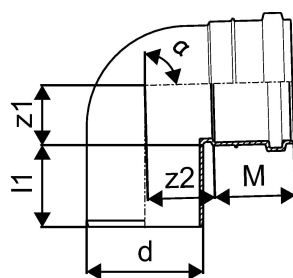

KANAL PÖLV 50X88,5

1051188

KANAL PÖLV 50X88,5

1051188

Tehniline informatsioon

Mõõtühik	tk
Pikkus (l1)	47 mm
Z-mõõt ALPHA	89 °
Z-mõõt d	50 mm
Z-mõõt M	44 mm
z2	29 mm

Uponor Eesti OÜ, Uponor Infra OÜ

Osmussaare 8
13811, Tallinn
Eesti