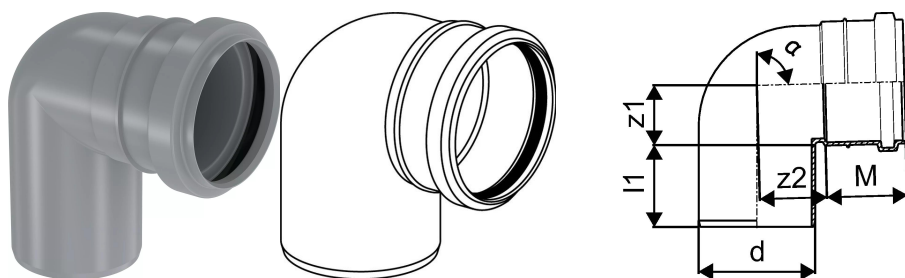

KANAL PÖLV 50X88,5

1051188

KANAL PÖLV 50X88,5

1051188

Tehniline informatsioon

Mõõtühik	tk
Pikkus (l1)	47 mm
Z-mõõt ALPHA	89 °
Z-mõõt d	50 mm
Z-mõõt M	44 mm
z2	29 mm

Uponor Eesti OÜ, Uponor Infra OÜ

Osmussaare 8
13811, Tallinn
Eesti