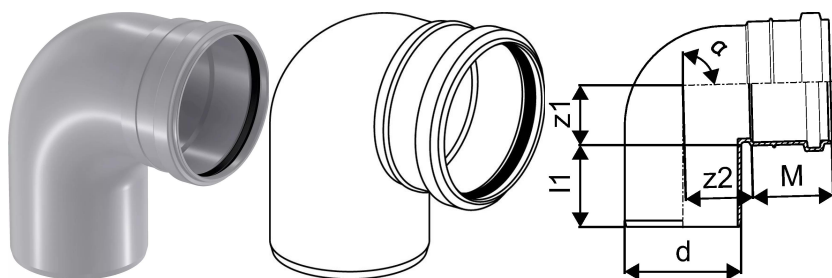

KANAL PÕLV 32X88,5 VALGE

1051186

KANAL PÕLV 32X88,5 VALGE

1051186

Tehniline informatsioon

Mõõtühik	tk
Pikkus (l1)	44 mm
Z-mõõt ALPHA	89 °
Z-mõõt d	32 mm
Z-mõõt M	39 mm
z2	20 mm

Uponor Eesti OÜ, Uponor Infra OÜ