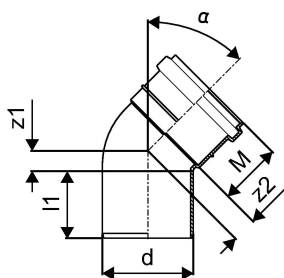

KANAL PÕLV 50X45

1051183

KANAL PÖLV 50X45

1051183

Tehniline informatsioon

| | |
|--------------|-------|
| Mõõtühik | tk |
| Pikkus (l1) | 46 mm |
| Z-mõõt ALPHA | 45 ° |
| Z-mõõt d | 50 mm |
| Z-mõõt M | 44 mm |
| z2 | 14 mm |