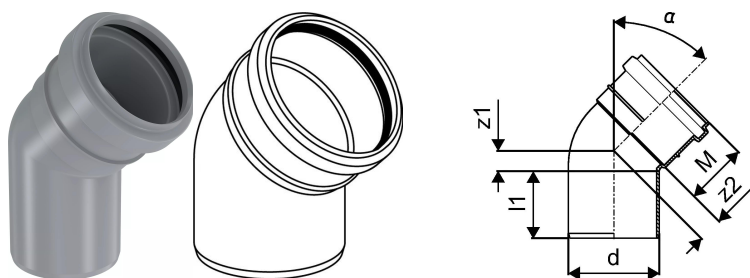

KANAL PÕLV 50X45

1051183

KANAL PÖLV 50X45

1051183

Tehniline informatsioon

| | |
|--------------|-------|
| Mõõtühik | tk |
| Pikkus (l1) | 46 mm |
| Z-mõõt ALPHA | 45 ° |
| Z-mõõt d | 50 mm |
| Z-mõõt M | 44 mm |
| z2 | 14 mm |