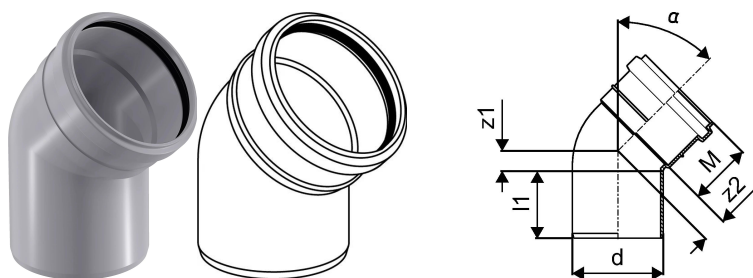

KANAL PÕLV 32X45 VALGE

1051181

KANAL PÕLV 32X45 VALGE

1051181

Tehniline informatsioon

Mõõtühik	tk
Pikkus (l1)	44 mm
Z-mõõt ALPHA	45 °
Z-mõõt d	32 mm
Z-mõõt M	39 mm
z2	9 mm

Uponor Eesti OÜ, Uponor Infra OÜ

Osmussaare 8
13811, Tallinn
Eesti