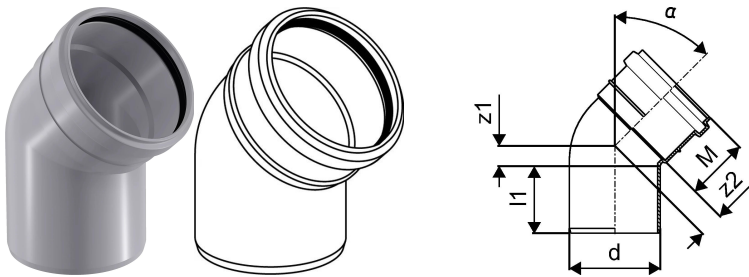

KANAL PÕLV 32X45 VALGE

1051181

KANAL PÕLV 32X45 VALGE

1051181

Tehniline informatsioon

Mõõtühik	tk
Pikkus (l1)	44 mm
Z-mõõt ALPHA	45 °
Z-mõõt d	32 mm
Z-mõõt M	39 mm
z2	9 mm

Uponor Eesti OÜ, Uponor Infra OÜ

Osmussaare 8
13811, Tallinn
Eesti