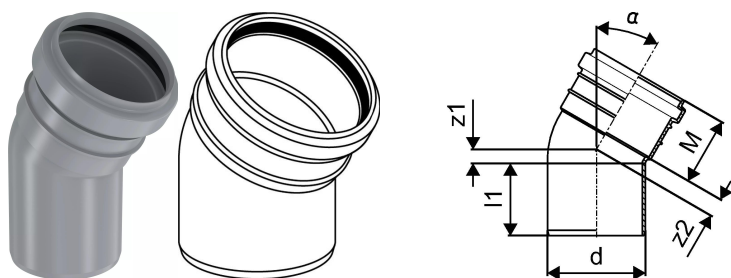

KANAL PÕLV 50X30

1051176

KANAL PÖLV 50X30

1051176

Tehniline informatsioon

Mõõtühik	tk
Pikkus (l1)	47 mm
Z-mõõt ALPHA	30 °
Z-mõõt d	50 mm
Z-mõõt M	44 mm
z2	10 mm

Uponor Eesti OÜ, Uponor Infra OÜ

Osmussaare 8
13811, Tallinn
Eesti