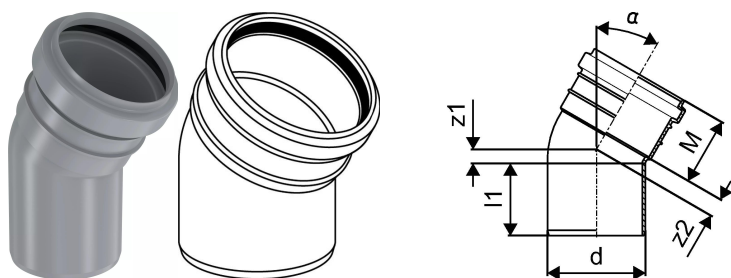

BEND KANAL PÖLV 50X30

1051176

BEND KANAL PÕLV 50X30

1051176

Tehniline informatsioon

Mõõtühik	tk
Pikkus (l1)	47 mm
Z-mõõt ALPHA	30 °
Z-mõõt d	50 mm
Z-mõõt M	44 mm
z2	10 mm

Uponor Eesti OÜ, Uponor Infra OÜ

Osmussaare 8
13811, Tallinn
Eesti