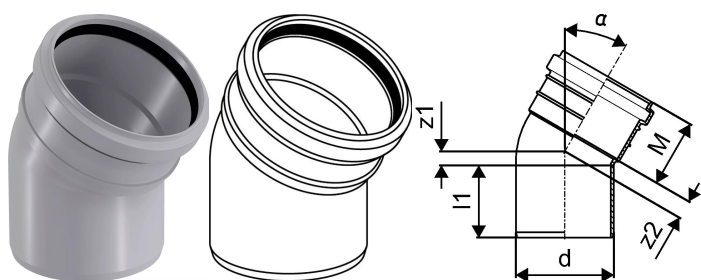

KANAL PÕLV 32X30 VALGE

1051174

KANAL PÖLV 32X30 VALGE

1051174

Tehniline informatsioon

Mõõtühik	tk
Pikkus (l1)	45 mm
Z-mõõt ALPHA	30 °
Z-mõõt d	32 mm
Z-mõõt M	39 mm
z2	7 mm

Uponor Eesti OÜ, Uponor Infra OÜ

Osmussaare 8
13811, Tallinn
Eesti