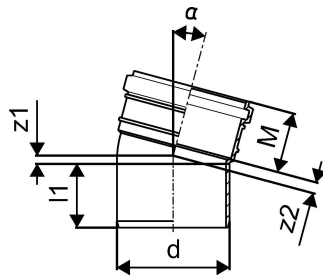

KANAL PÕLV 50X15

1051171

KANAL PÖLV 50X15

1051171

Tehniline informatsioon

Mõõtühik	tk
Pikkus (l1)	46 mm
Z-mõõt ALPHA	15 °
Z-mõõt d	50 mm
Z-mõõt M	44 mm
z2	5 mm

Uponor Eesti OÜ, Uponor Infra OÜ

Osmussaare 8
13811, Tallinn
Eesti