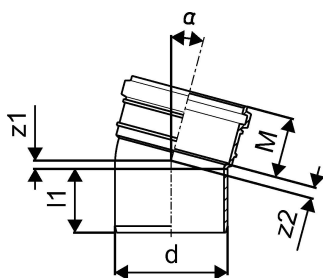

BEND KANAL PÖLV 50X15

1051171

BEND KANAL PÕLV 50X15

1051171

Tehniline informatsioon

Mõõtühik	tk
Pikkus (l1)	46 mm
Z-mõõt ALPHA	15 °
Z-mõõt d	50 mm
Z-mõõt M	44 mm
z2	5 mm

Uponor Eesti OÜ, Uponor Infra OÜ

Osmussaare 8
13811, Tallinn
Eesti