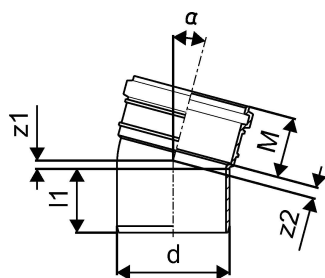

BEND KANAL PÖLV 50X15

1051171

BEND KANAL PÕLV 50X15

1051171

Tehniline informatsioon

Mõõtühik	tk
Pikkus (l1)	46 mm
Z-mõõt ALPHA	15 °
Z-mõõt d	50 mm
Z-mõõt M	44 mm
z2	5 mm

Uponor Eesti OÜ, Uponor Infra OÜ

Osmussaare 8
13811, Tallinn
Eesti