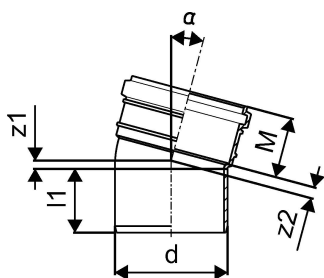

KANAL PÕLV 50X15

1051171

KANAL PÖLV 50X15

1051171

Tehniline informatsioon

Mõõtühik	tk
Pikkus (l1)	46 mm
Z-mõõt ALPHA	15 °
Z-mõõt d	50 mm
Z-mõõt M	44 mm
z2	5 mm

Uponor Eesti OÜ, Uponor Infra OÜ

Osmussaare 8
13811, Tallinn
Eesti