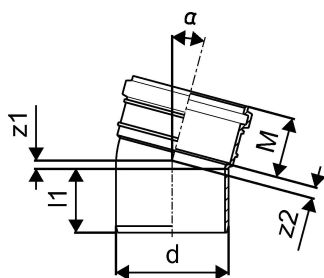

## KANAL PÕLV 32X15 VALGE

1051169

### Tehniline informatsioon

Mõõtühik	tk
Pikkus (l1)	42 mm
Z-mõõt ALPHA	15 °
Z-mõõt d	32 mm
Z-mõõt M	39 mm
z2	5 mm

Uponor Eesti OÜ, Uponor Infra OÜ

Osmussaare 8  
13811, Tallinn  
Eesti

T +372 605 2070

E

klienditeenindus@uponor.com