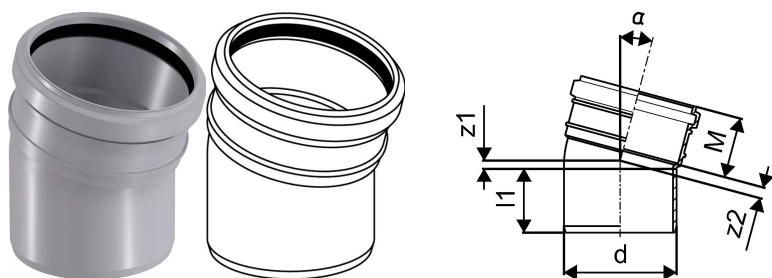

## KANAL PÕLV 32X15 VALGE

1051169

### Tehniline informatsioon

Mõõtühik	tk
Pikkus (l1)	42 mm
Z-mõõt ALPHA	15 °
Z-mõõt d	32 mm
Z-mõõt M	39 mm
z2	5 mm

Uponor Eesti OÜ, Uponor Infra OÜ

Osmussaare 8  
13811, Tallinn  
Eesti

T +372 605 2070

E

klienditeenindus@uponor.com