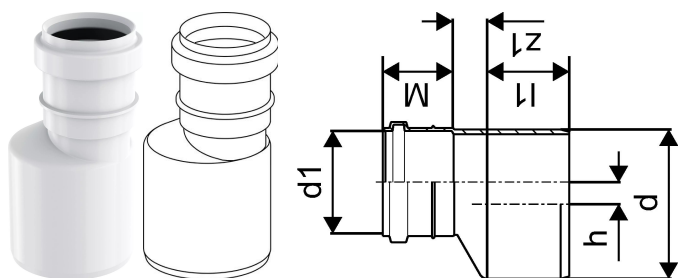

KANAL SIIRDMIK 50-32 VALGE

1051156

KANAL SIIRDMIK 50-32 VALGE

1051156

Tehniline informatsioon

Mõõtühik	tk
Pikkus (l1)	47 mm
Z-mõõt d	50 mm
Z-mõõt d1	32 mm
Z-mõõt h	9 mm
Z-mõõt M	39 mm

Uponor Eesti OÜ, Uponor Infra OÜ