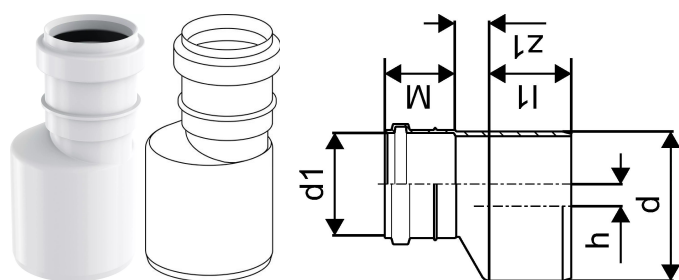

KANAL SIIRDMIK 50-32 VALGE

1051156

KANAL SIIRDMIK 50-32 VALGE

1051156

Tehniline informatsioon

Mõõtühik	tk
Pikkus (l1)	47 mm
Z-mõõt d	50 mm
Z-mõõt d1	32 mm
Z-mõõt h	9 mm
Z-mõõt M	39 mm

Uponor Eesti OÜ, Uponor Infra OÜ