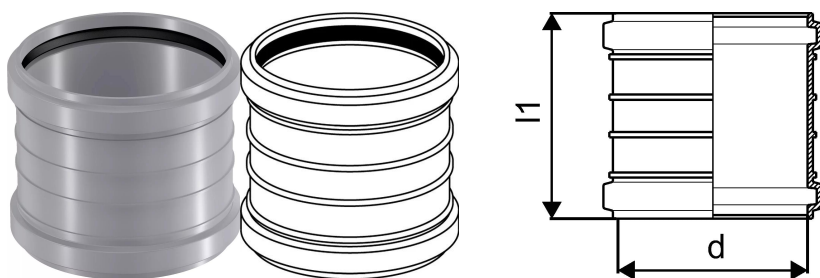

REPAIR COLLAR KANAL LIUGMUHV 32 VALGE

1051145

REPAIR COLLAR KANAL LIUGMUHV 32 VALGE

1051145

Tehniline informatsioon

Mõõtühik

tk

Pikkus (l1)