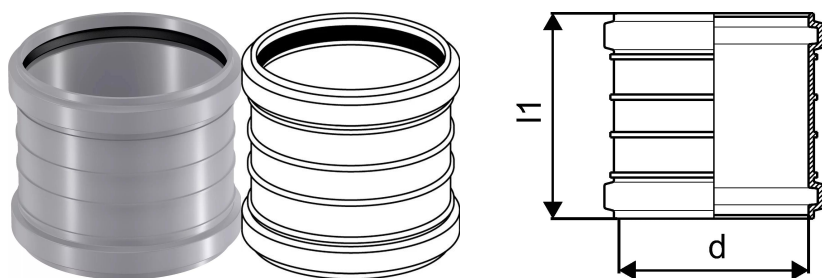

REPAIR COLLAR KANAL LIUGMUHV 32 VALGE

1051145

REPAIR COLLAR KANAL LIUGMUHV 32 VALGE

1051145

Tehniline informatsioon

Mõõtühik

tk

Pikkus (l1)