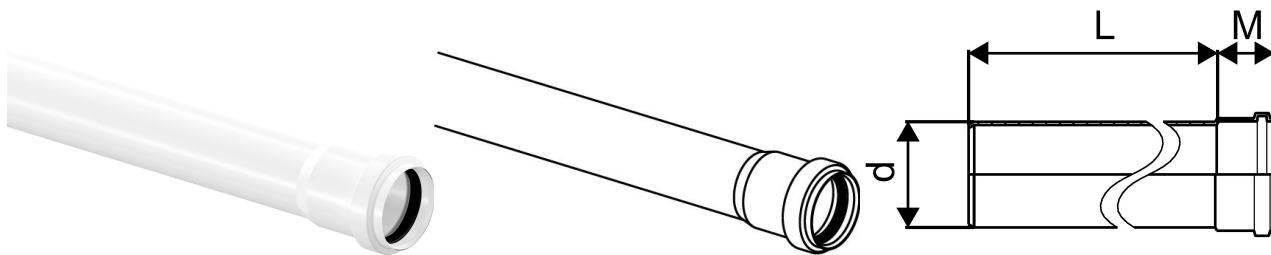

## KANAL MUHVTORU 32 1M SN4 PP VALGE

1051128