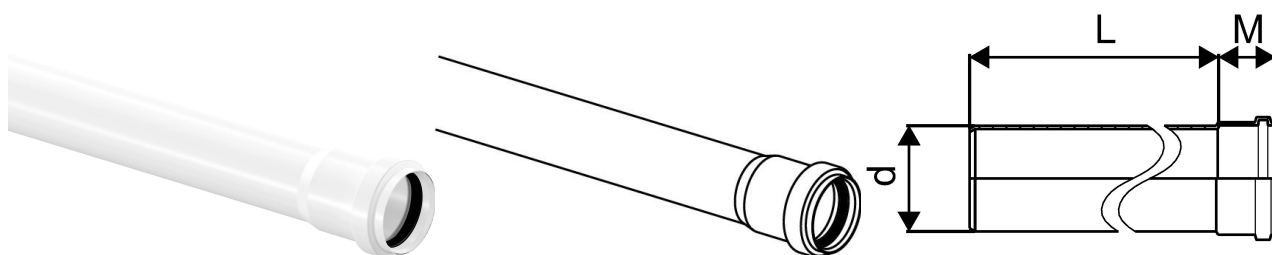

## KANAL MUHVTORU 32 1M SN4 PP VALGE

1051128