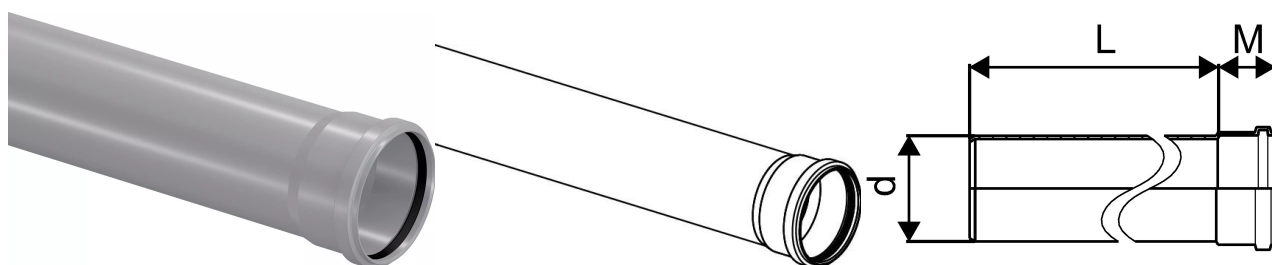

## KANAL MUHVTORU 110 2M SN8 PP

1051098

## Tehniline informatsioon

Mõõtühik

tk

Z-mõõt d

110 mm

Z-mõõt M

58 mm

Uponor Eesti OÜ, Uponor Infra  
OÜ