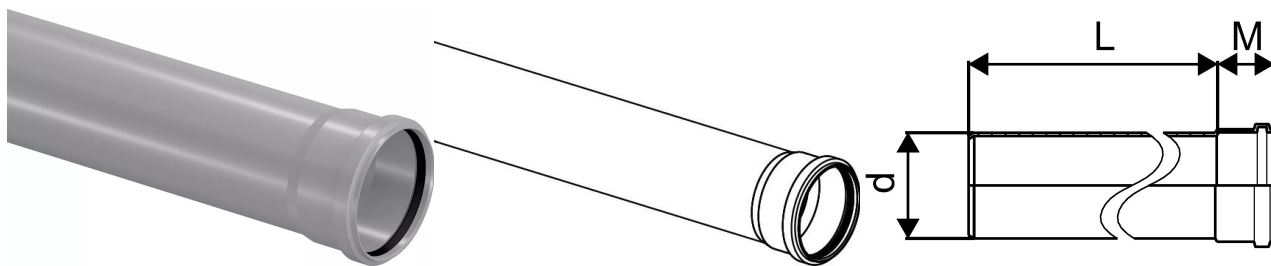

## KANAL MUHVTORU 110 2M SN8 PP

1051098

## Tehniline informatsioon

Mõõtühik

tk

Z-mõõt d

110 mm

Z-mõõt M

58 mm

Uponor Eesti OÜ, Uponor Infra  
OÜ