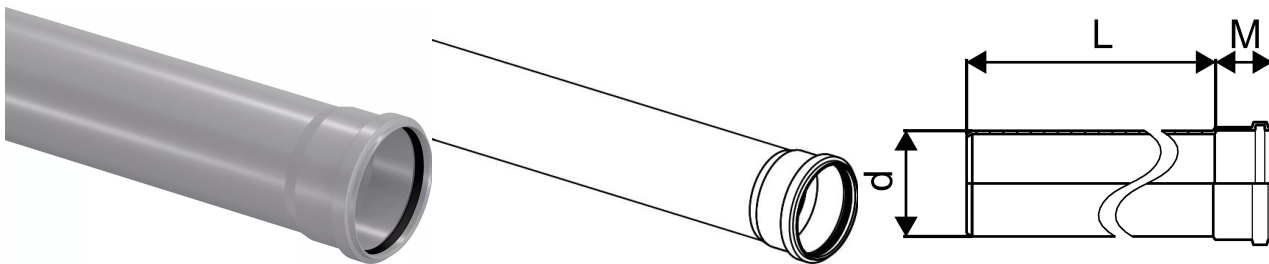

SOCKET PIPE KANAL MUHVTORU 50 0,5M SN4 PP

1051091

SOCKET PIPE KANAL MUHV TORU 50 0,5M SN4 PP

1051091

Tehniline informatsioon

Mõõtühik

tk

Z-mõõt d