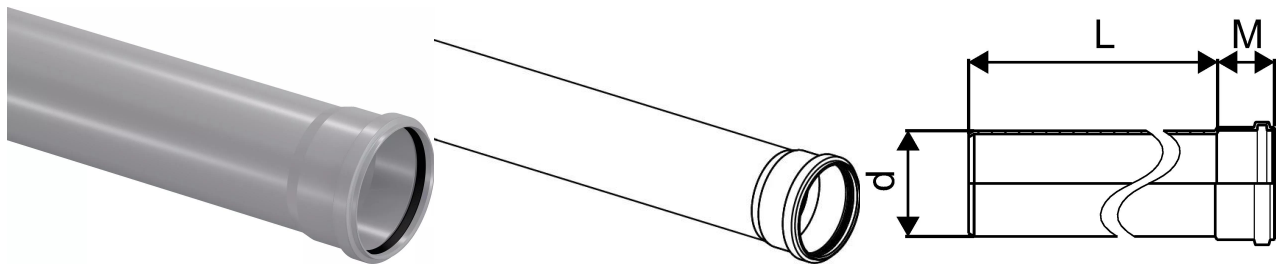

SOCKET PIPE KANAL MUHVTORU 50 0,5M SN4 PP

1051091

SOCKET PIPE KANAL MUHV TORU 50 0,5M SN4 PP

1051091

Tehniline informatsioon

Mõõtühik

tk

Z-mõõt d