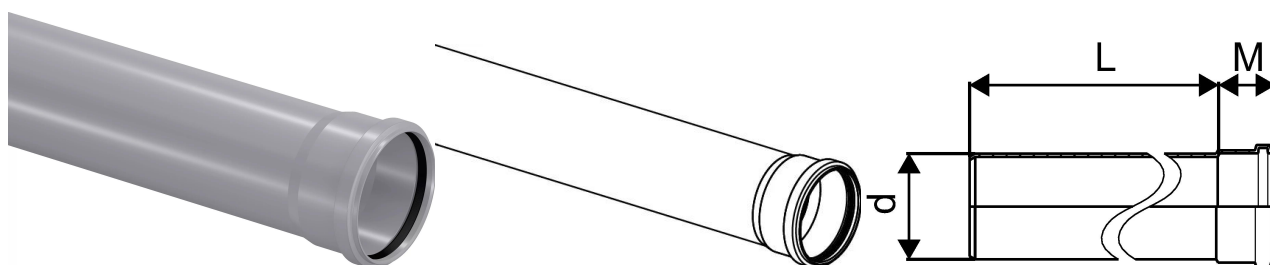

SOCKET PIPE KANAL MUHVTORU 50 0,25M SN4 PP

1051088

SOCKET PIPE KANAL MUHVTORU 50 0,25M SN4 PP

1051088

Tehniline informatsioon

Mõõtühik		tk
Z-mõõt d		50 mm
Z-mõõt M		43 mm

Uponor Eesti OÜ, Uponor Infra OÜ

Osmussaare 8
13811, Tallinn
Eesti