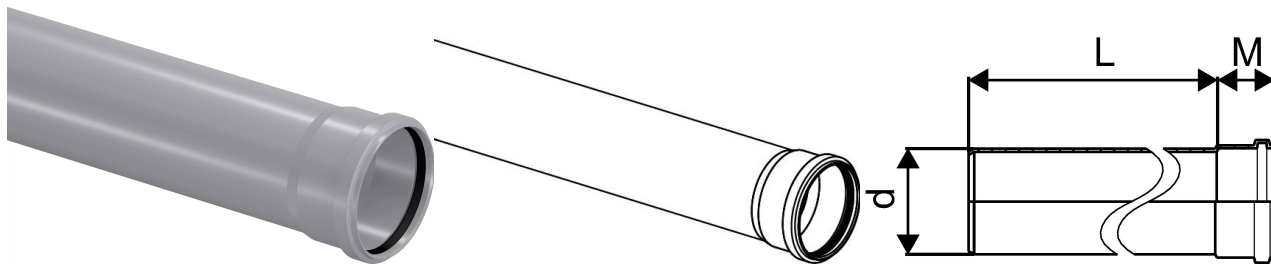

SOCKET PIPE KANAL MUHVTORU 50 0,25M SN4 PP

1051088

SOCKET PIPE KANAL MUHVTORU 50 0,25M SN4 PP

1051088

Tehniline informatsioon

Mõõtühik		tk
Z-mõõt d		50 mm
Z-mõõt M		43 mm

Uponor Eesti OÜ, Uponor Infra OÜ

Osmussaare 8
13811, Tallinn
Eesti