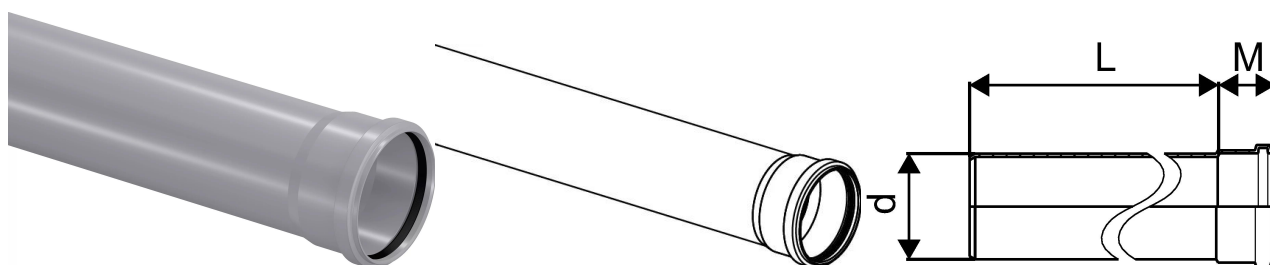

## KANAL MUHVTORU 50 0,25M SN4 PP

1051088