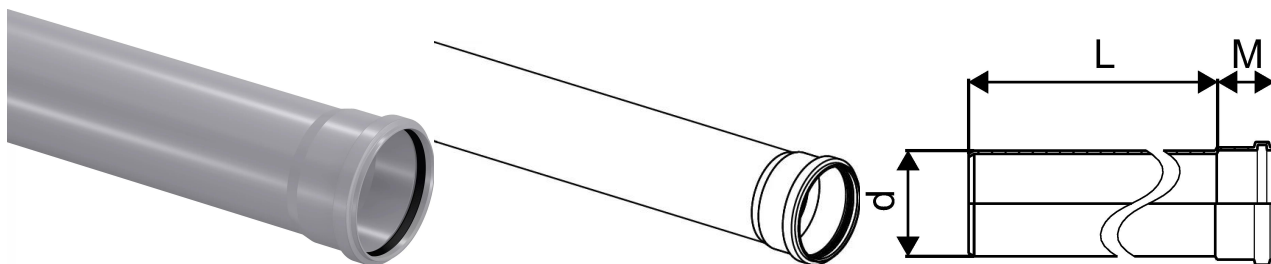

## KANAL MUHVTORU 50 0,25M SN4 PP

1051088