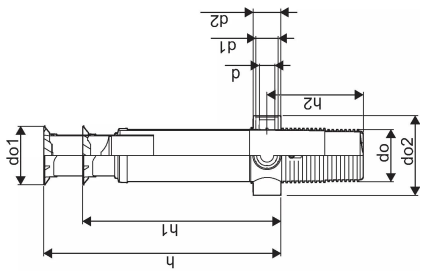

## SADEMEVEE RESTKAEV 400/70 H 1,7-2,2M

1050795

### Tehniline informatsioon

Mõõtühik	tk
Z-mõõt d	110 mm
Z-mõõt d1	160 mm
Z-mõõt d2	200 mm
Z-mõõt h	2200 mm
Z-mõõt h1	1700 mm
Z-mõõt h2	742 mm

Uponor Eesti OÜ, Uponor Infra OÜ

Osmussaare 8  
13811, Tallinn  
Eesti