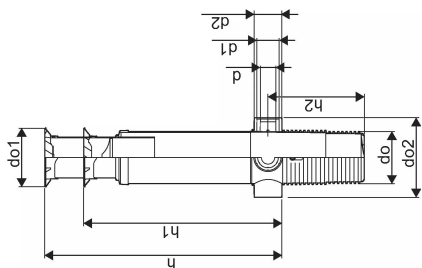

## SADEMEVEE RESTKAEV 400/70 H 1,7-2,2M

1050795

### Tehniline informatsioon

Mõõtühik	tk
Z-mõõt d	110 mm
Z-mõõt d1	160 mm
Z-mõõt d2	200 mm
Z-mõõt h	2200 mm
Z-mõõt h1	1700 mm
Z-mõõt h2	742 mm

Uponor Eesti OÜ, Uponor Infra OÜ

Osmussaare 8  
13811, Tallinn  
Eesti