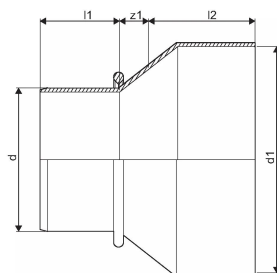

KANAL PVC ÜLEMINEK 200/200 MALM/PVC TORU KUUMKAHANEV

1050585

KANAL PVC ÜLEMINEK 200/200 MALM/PVC TORU KUUMKAHANEV

1050585

Tehniline informatsioon

Mõõtühik

tk

Z-mõõt d