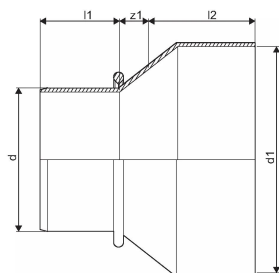

KANAL PVC ÜLEMINEK 200/200 MALM/PVC TORU KUUMKAHANEV

1050585

KANAL PVC ÜLEMINEK 200/200 MALM/PVC TORU KUUMKAHANEV

1050585

Tehniline informatsioon

Mõõtühik

tk

Z-mõõt d