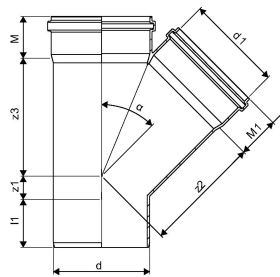

KANAL PVC KOLMIK 315/160X45 FS

1050578

KANAL PVC KOLMIK 315/160X45 FS

1050578

Tehniline informatsioon

Mõõtühik	tk
Pikkus (l1)	132 mm
Z-mõõt ALPHA	45 °
Z-mõõt d	315 mm
Z-mõõt d1	160 mm
Z-mõõt M	125 mm
Z-mõõt M1	76 mm
z2	297 mm
z3	278 mm