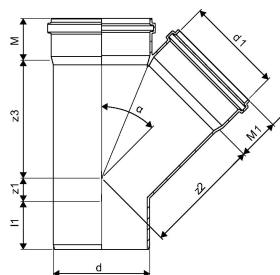

KANAL PVC KOLMIK 315/160X45 FS

1050578

KANAL PVC KOLMIK 315/160X45 FS

1050578

Tehniline informatsioon

Mõõtühik	tk
Pikkus (l1)	132 mm
Z-mõõt ALPHA	45 °
Z-mõõt d	315 mm
Z-mõõt d1	160 mm
Z-mõõt M	125 mm
Z-mõõt M1	76 mm
z2	297 mm
z3	278 mm