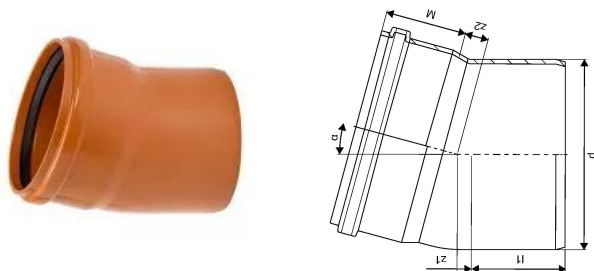

KANAL PVC PÖLV 400X15

1050569

KANAL PVC PÖLV 400X15

1050569

Tehniline informatsioon

Mõõtühik	tk
Pikkus (l1)	150 mm
Z-mõõt ALPHA	15 °
Z-mõõt d	400 mm
Z-mõõt M	142 mm
z2	53 mm

Uponor Eesti OÜ, Uponor Infra OÜ