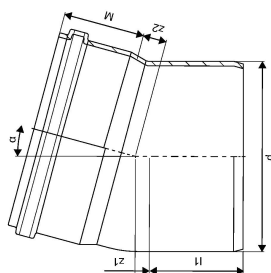

KANAL PVC PÖLV 400X15

1050569

KANAL PVC PÖLV 400X15

1050569

Tehniline informatsioon

Mõõtühik	tk
Pikkus (l1)	150 mm
Z-mõõt ALPHA	15 °
Z-mõõt d	400 mm
Z-mõõt M	142 mm
z2	53 mm

Uponor Eesti OÜ, Uponor Infra OÜ