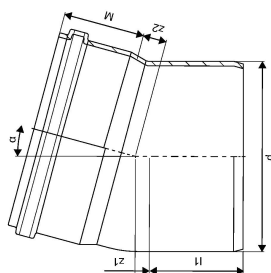

## KANAL PVC PÕLV 315X15

1050568

## KANAL PVC PÖLV 315X15

1050568

### Tehniline informatsioon

Mõõtühik	tk
Pikkus (l1)	132 mm
Z-mõõt ALPHA	15 °
Z-mõõt d	315 mm
Z-mõõt M	125 mm
z2	42 mm

Uponor Eesti OÜ, Uponor Infra OÜ

Osmussaare 8  
13811, Tallinn  
Eesti

T +372 605 2070