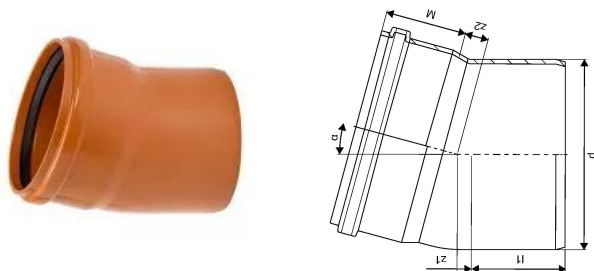

## KANAL PVC PÕLV 315X15

1050568

## KANAL PVC PÖLV 315X15

1050568

### Tehniline informatsioon

Mõõtühik	tk
Pikkus (l1)	132 mm
Z-mõõt ALPHA	15 °
Z-mõõt d	315 mm
Z-mõõt M	125 mm
z2	42 mm

Uponor Eesti OÜ, Uponor Infra OÜ

Osmussaare 8  
13811, Tallinn  
Eesti

T +372 605 2070