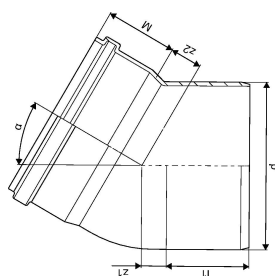

KANAL PVC PÖLV 250X30

1050564

KANAL PVC PÖLV 250X30

1050564

Tehniline informatsioon

Mõõtühik	tk
Pikkus (l1)	125 mm
Z-mõõt ALPHA	30 °
Z-mõõt d	250 mm
Z-mõõt M	111 mm
z2	50 mm

Uponor Eesti OÜ, Uponor Infra
OÜ