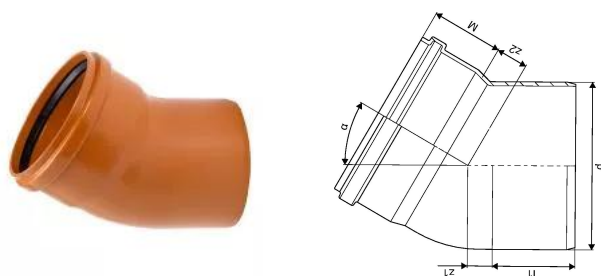

KANAL PVC PÖLV 250X30

1050564

KANAL PVC PÖLV 250X30

1050564

Tehniline informatsioon

Mõõtühik	tk
Pikkus (l1)	125 mm
Z-mõõt ALPHA	30 °
Z-mõõt d	250 mm
Z-mõõt M	111 mm
z2	50 mm

Uponor Eesti OÜ, Uponor Infra
OÜ