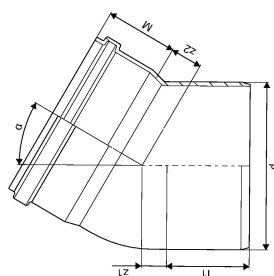

## KANAL PVC PÖLV 200X30

1050563

### Tehniline informatsioon

Mõõtühik	tk
Pikkus (l1)	99 mm
Z-mõõt ALPHA	30 °
Z-mõõt d	200 mm
Z-mõõt M	86 mm
z2	38 mm

Uponor Eesti OÜ, Uponor Infra OÜ

Osmussaare 8  
13811, Tallinn  
Eesti

T +372 605 2070

E

klienditeenindus@uponor.com