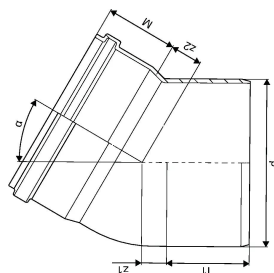

## KANAL PVC PÖLV 200X30

1050563

### Tehniline informatsioon

Mõõtühik	tk
Pikkus (l1)	99 mm
Z-mõõt ALPHA	30 °
Z-mõõt d	200 mm
Z-mõõt M	86 mm
z2	38 mm

Uponor Eesti OÜ, Uponor Infra OÜ

Osmussaare 8  
13811, Tallinn  
Eesti

T +372 605 2070

E

klienditeenindus@uponor.com