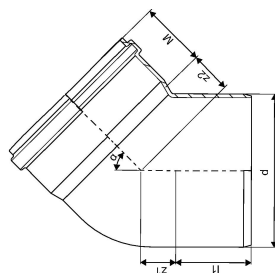

KANAL PVC PÖLV 400X45

1050562

KANAL PVC PÖLV 400X45

1050562

Tehniline informatsioon

Mõõtühik	tk
Pikkus (l1)	150 mm
Z-mõõt ALPHA	45 °
Z-mõõt d	400 mm
Z-mõõt M	142 mm
z2	110 mm

Uponor Eesti OÜ, Uponor Infra
OÜ