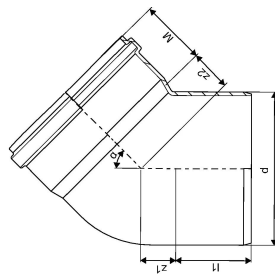

KANAL PVC PÖLV 400X45

1050562

KANAL PVC PÖLV 400X45

1050562

Tehniline informatsioon

Mõõtühik	tk
Pikkus (l1)	150 mm
Z-mõõt ALPHA	45 °
Z-mõõt d	400 mm
Z-mõõt M	142 mm
z2	110 mm

Uponor Eesti OÜ, Uponor Infra
OÜ