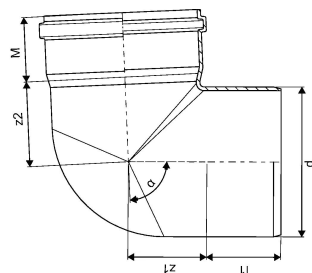

KANAL PVC PÖLV 250X88,5

1050558

KANAL PVC PÕLV 250X88,5

1050558

Tehniline informatsioon

Mõõtühik	tk
Pikkus (l1)	125 mm
Z-mõõt ALPHA	88 °
Z-mõõt d	250 mm
Z-mõõt M	111 mm
z2	143 mm

Uponor Eesti OÜ, Uponor Infra OÜ