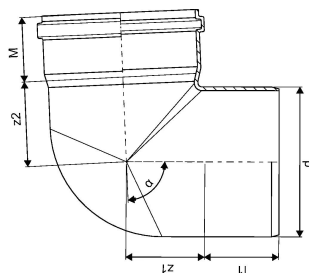

KANAL PVC PÖLV 250X88,5

1050558

KANAL PVC PÕLV 250X88,5

1050558

Tehniline informatsioon

Mõõtühik	tk
Pikkus (l1)	125 mm
Z-mõõt ALPHA	88 °
Z-mõõt d	250 mm
Z-mõõt M	111 mm
z2	143 mm

Uponor Eesti OÜ, Uponor Infra OÜ