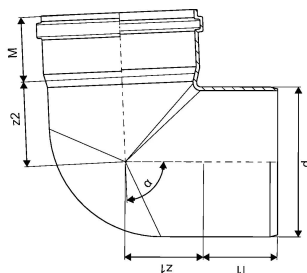

KANAL PVC PÖLV 200X88,5

1050557

KANAL PVC PÖLV 200X88,5

1050557

Tehniline informatsioon

Mõõtühik	tk
Pikkus (l1)	99 mm
Z-mõõt ALPHA	88 °
Z-mõõt d	200 mm
Z-mõõt M	86 mm
z2	113 mm

Uponor Eesti OÜ, Uponor Infra OÜ