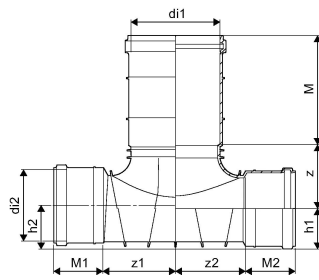

KONTROLLKOLMIK 160/110

1050522

KONTROLLKOLMIK 160/110

1050522

Tehniline informatsioon

Mõõtühik	tk
z	125 mm
Z-mõõt h1	63 mm
Z-mõõt h2	63 mm
Z-mõõt M	205 mm
Z-mõõt M1	59 mm
Z-mõõt M2	59 mm
z2	139 mm

Uponor Eesti OÜ, Uponor Infra OÜ