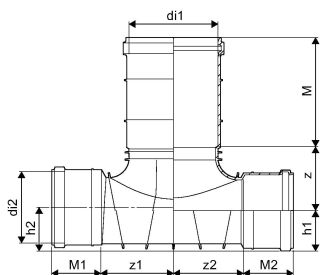

KONTROLLKOLMIK 160/110

1050522

KONTROLLKOLMIK 160/110

1050522

Tehniline informatsioon

Mõõtühik	tk
z	125 mm
Z-mõõt h1	63 mm
Z-mõõt h2	63 mm
Z-mõõt M	205 mm
Z-mõõt M1	59 mm
Z-mõõt M2	59 mm
z2	139 mm

Uponor Eesti OÜ, Uponor Infra OÜ