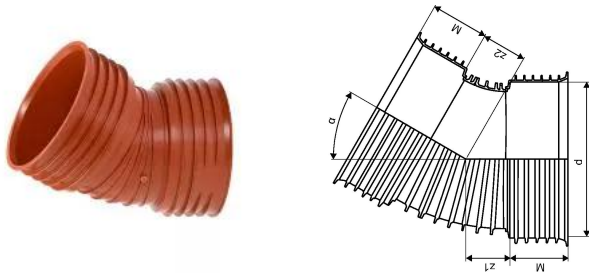

## ULTRA RIB 2 PÕLV 450X30

1050285

### Tehniline informatsioon

Mõõtühik	tk
Z-mõõt ALPHA	30 °
Z-mõõt d	450 mm
Z-mõõt M	169 mm
z2	132 mm

Uponor Eesti OÜ, Uponor Infra OÜ

Osmussaare 8  
13811, Tallinn  
Eesti

T +372 605 2070

E

klienditeenindus@uponor.com