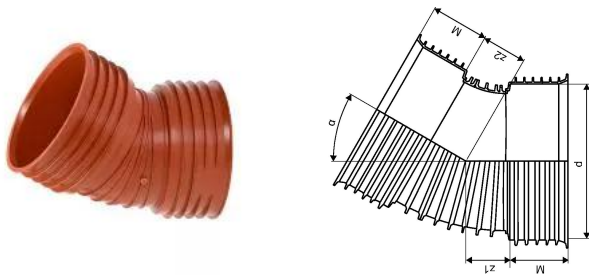

## ULTRA RIB 2 PÕLV 450X30

1050285

### Tehniline informatsioon

Mõõtühik	tk
Z-mõõt ALPHA	30 °
Z-mõõt d	450 mm
Z-mõõt M	169 mm
z2	132 mm

Uponor Eesti OÜ, Uponor Infra OÜ

Osmussaare 8  
13811, Tallinn  
Eesti

T +372 605 2070

E

klienditeenindus@uponor.com