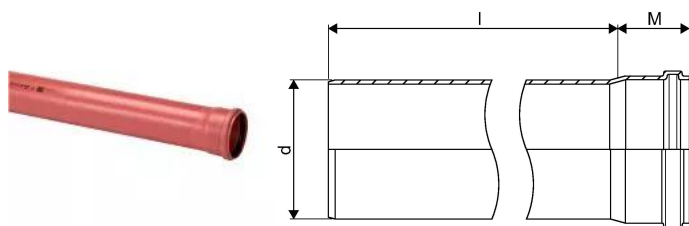

KANAL PVC MUHVTORU 315 3M SN8

1050214

KANAL PVC MUHV TORU 315 3M SN8

1050214

Tehniline informatsioon

Mõõtühik	tk
Pikkus (l)	3000 mm
Z-mõõt d	315 mm
Z-mõõt M	141 mm

Uponor Eesti OÜ, Uponor Infra OÜ

Osmussaare 8
13811, Tallinn
Eesti