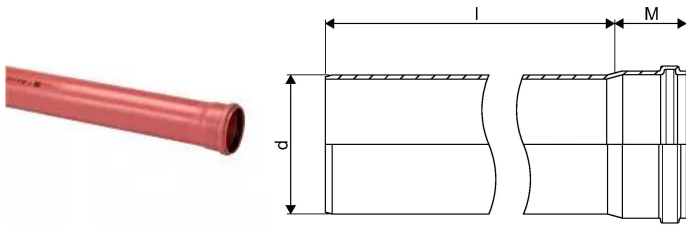

KANAL PVC MUHVTORU 250 3M SN8

1050213

KANAL PVC MUHV TORU 250 3M SN8

1050213

Tehniline informatsioon

Mõõtühik	tk
Pikkus (l)	3000 mm
Z-mõõt d	250 mm
Z-mõõt M	122 mm

Uponor Eesti OÜ, Uponor Infra OÜ

Osmussaare 8
13811, Tallinn
Eesti