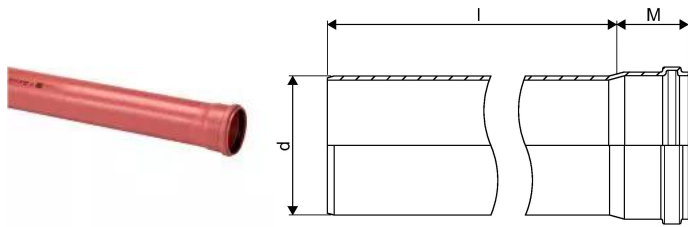

KANAL PVC MUHVTORU 200 3M SN8

1050212

KANAL PVC MUHV TORU 200 3M SN8

1050212

Tehniline informatsioon

Mõõtühik	tk
Pikkus (l)	3000 mm
Z-mõõt d	200 mm
Z-mõõt M	104 mm

Uponor Eesti OÜ, Uponor Infra OÜ

Osmussaare 8
13811, Tallinn
Eesti