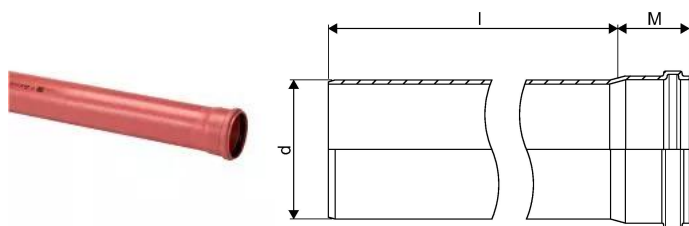

KANAL PVC MUHVTORU 200 3M SN8

1050212

KANAL PVC MUHV TORU 200 3M SN8

1050212

Tehniline informatsioon

Mõõtühik	tk
Pikkus (l)	3000 mm
Z-mõõt d	200 mm
Z-mõõt M	104 mm

Uponor Eesti OÜ, Uponor Infra OÜ

Osmussaare 8
13811, Tallinn
Eesti