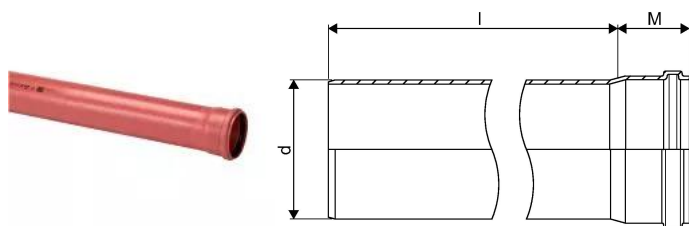

KANAL PVC MUHVTORU 400 6M SN8

1050209

KANAL PVC MUHV TORU 400 6M SN8

1050209

Tehniline informatsioon

Mõõtühik	tk
Pikkus (l)	6000 mm
Z-mõõt d	400 mm
Z-mõõt M	166 mm

Uponor Eesti OÜ, Uponor Infra OÜ

Osmussaare 8
13811, Tallinn
Eesti