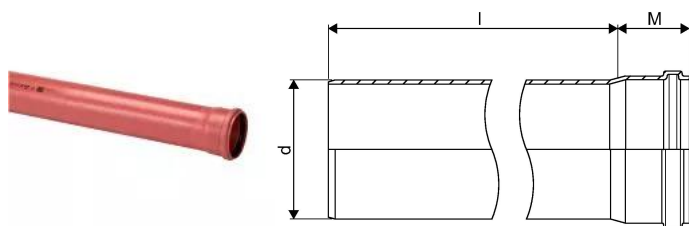

KANAL PVC MUHVTORU 315 6M SN8

1050206

KANAL PVC MUHV TORU 315 6M SN8

1050206

Tehniline informatsioon

Mõõtühik	tk
Pikkus (l)	6000 mm
Z-mõõt d	315 mm
Z-mõõt M	141 mm

Uponor Eesti OÜ, Uponor Infra OÜ

Osmussaare 8
13811, Tallinn
Eesti