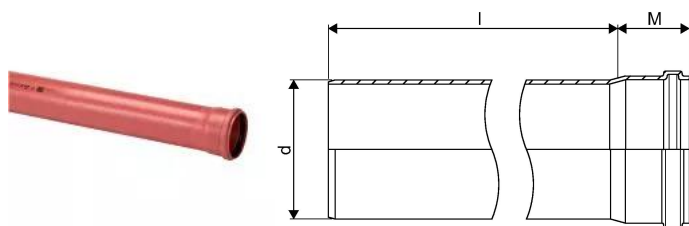

KANAL PVC MUHVTORU 200 6M SN8

1050201

KANAL PVC MUHV TORU 200 6M SN8

1050201

Tehniline informatsioon

Mõõtühik	tk
Pikkus (l)	6000 mm
Z-mõõt d	200 mm
Z-mõõt M	104 mm

Uponor Eesti OÜ, Uponor Infra OÜ

Osmussaare 8
13811, Tallinn
Eesti