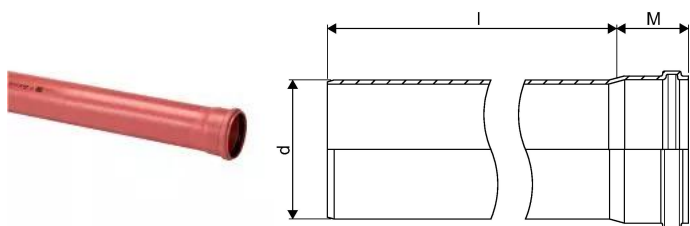

KANAL PVC MUHVTORU 200 6M SN8

1050201

KANAL PVC MUHV TORU 200 6M SN8

1050201

Tehniline informatsioon

Mõõtühik	tk
Pikkus (l)	6000 mm
Z-mõõt d	200 mm
Z-mõõt M	104 mm

Uponor Eesti OÜ, Uponor Infra OÜ

Osmussaare 8
13811, Tallinn
Eesti