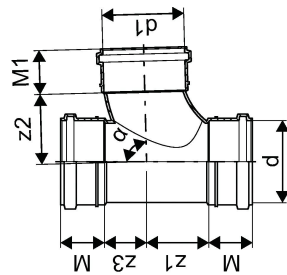

KANAL PP MUHVKOLMIK 110/110X88 LAUGE FT

1050100

KANAL PP MUHVKOLMIK 110/110X88 LAUGE FT

1050100

Tehniline informatsioon

Mõõtühik

tk

Uponor Eesti OÜ, Uponor Infra OÜ