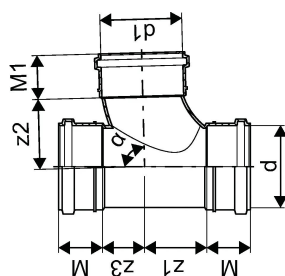

KANAL PP MUHVKOLMIK 110/110X88 LAUGE FT

1050100

KANAL PP MUHVKOLMIK 110/110X88 LAUGE FT

1050100

Tehniline informatsioon

Mõõtühik

tk

Uponor Eesti OÜ, Uponor Infra OÜ