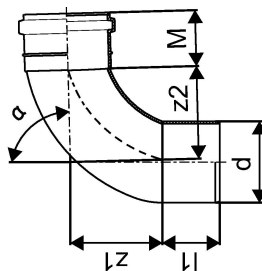

## KANAL PP PÖLV 160X88 LAUGE FT

1050094