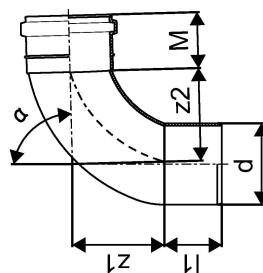

## KANAL PP PÖLV 160X88 LAUGE FT

1050094