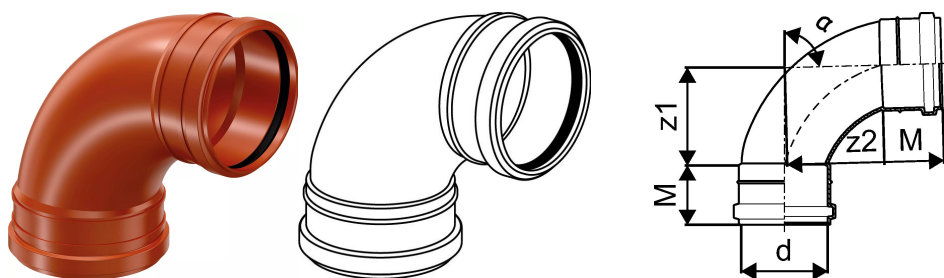

KANAL PP MUHV PÖLV 160X88 LAUGE FT

1050093

KANAL PP MUHVPÕLV 160X88 LAUGE FT

1050093

Tehniline informatsioon

Mõõtühik

tk

Uponor Eesti OÜ, Uponor Infra
OÜ