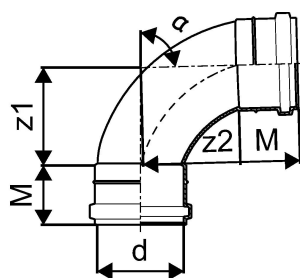

KANAL PP MUHV PÖLV 160X88 LAUGE FT

1050093

KANAL PP MUHVPÕLV 160X88 LAUGE FT

1050093

Tehniline informatsioon

Mõõtühik

tk

Uponor Eesti OÜ, Uponor Infra
OÜ