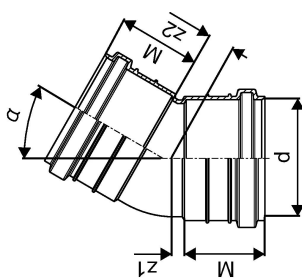

## KANAL PP MUHV PÕLV 160X30 FT

1050089

## KANAL PP MUHVPÕLV 160X30 FT

1050089