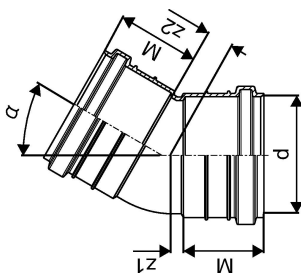

## KANAL PP MUHV PÕLV 160X30 FT

1050089

## KANAL PP MUHVPÕLV 160X30 FT

1050089