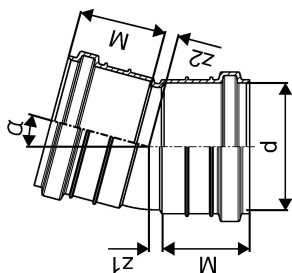

## KANAL PP MUHVPÕLV 160X15 FT

1050086