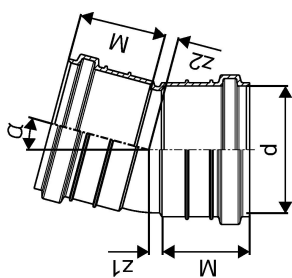

## KANAL PP MUHVPÕLV 160X15 FT

1050086