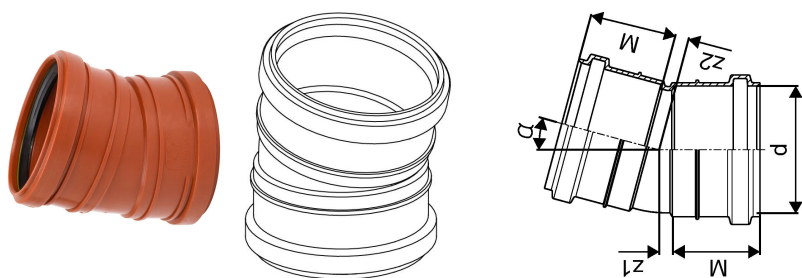

## KANAL PP MUHVPÕLV 110X15 FT

1050084