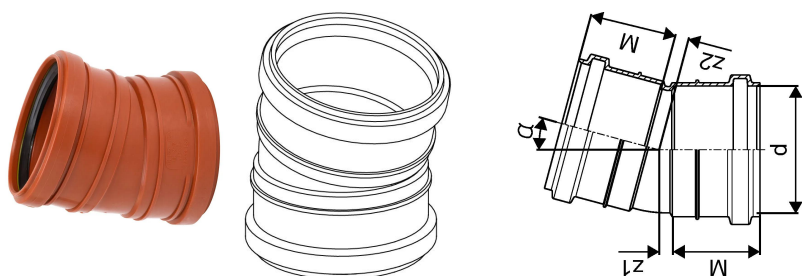

## KANAL PP MUHVPÕLV 110X15 FT

1050084