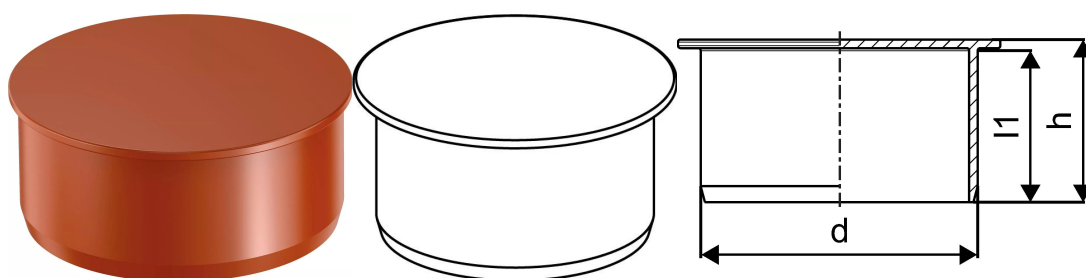

KANAL PP KORK 160

1050075

KANAL PP KORK 160

1050075

Tehniline informatsioon

Mõõtühik	tk
Pikkus (l1)	68 mm
Z-mõõt d	160 mm
Z-mõõt h	72 mm

Uponor Eesti OÜ, Uponor Infra OÜ

Osmussaare 8
13811, Tallinn
Eesti