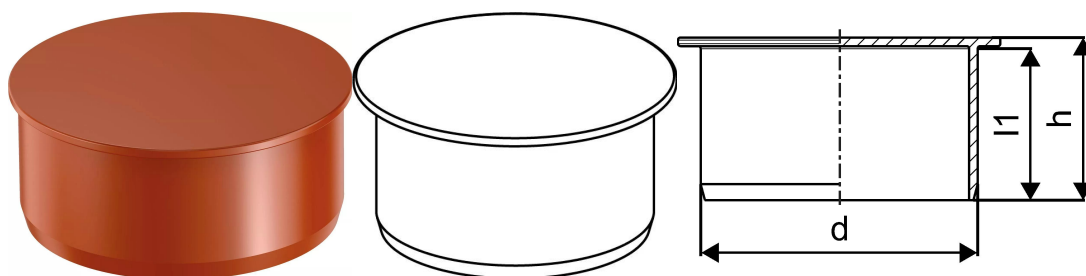

KANAL PP KORK 160

1050075

KANAL PP KORK 160

1050075

Tehniline informatsioon

Mõõtühik	tk
Pikkus (l1)	68 mm
Z-mõõt d	160 mm
Z-mõõt h	72 mm

Uponor Eesti OÜ, Uponor Infra OÜ

Osmussaare 8
13811, Tallinn
Eesti