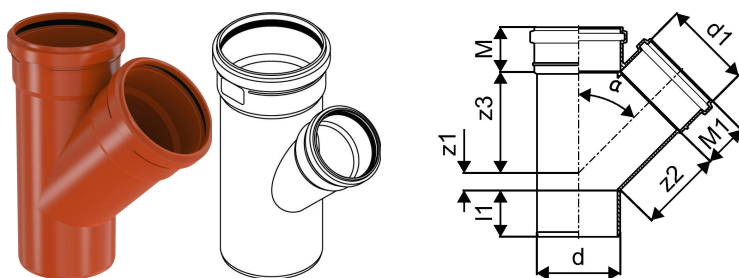

## KANAL PP KOLMIK 160/160X45 FT

1050069

### Tehniline informatsioon

Mõõtühik	tk
Pikkus (l1)	87 mm
Z-mõõt ALPHA	45 °
Z-mõõt d	160 mm
Z-mõõt d1	160 mm
Z-mõõt M	81 mm
Z-mõõt M1	81 mm
z2	196 mm
z3	196 mm

Uponor Eesti OÜ, Uponor Infra OÜ

Osmussaare 8  
13811, Tallinn  
Eesti