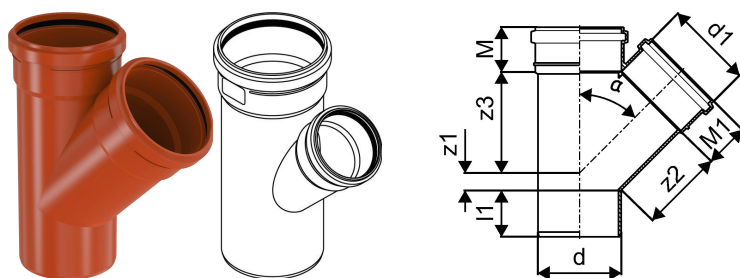

## KANAL PP KOLMIK 160/160X45 FT

1050069

### Tehniline informatsioon

Mõõtühik	tk
Pikkus (l1)	87 mm
Z-mõõt ALPHA	45 °
Z-mõõt d	160 mm
Z-mõõt d1	160 mm
Z-mõõt M	81 mm
Z-mõõt M1	81 mm
z2	196 mm
z3	196 mm

Uponor Eesti OÜ, Uponor Infra OÜ

Osmussaare 8  
13811, Tallinn  
Eesti