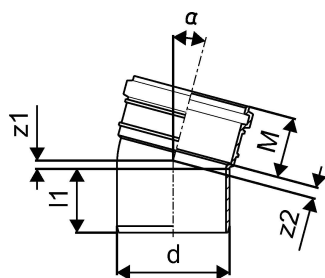

KANAL PP PÖLV 160X15 FT

1050065

KANAL PP PÖLV 160X15 FT

1050065

Tehniline informatsioon

Mõõtühik	tk
Pikkus (l1)	107 mm
Z-mõõt ALPHA	15 °
Z-mõõt d	160 mm
Z-mõõt M	82 mm
z2	36 mm

Uponor Eesti OÜ, Uponor Infra OÜ