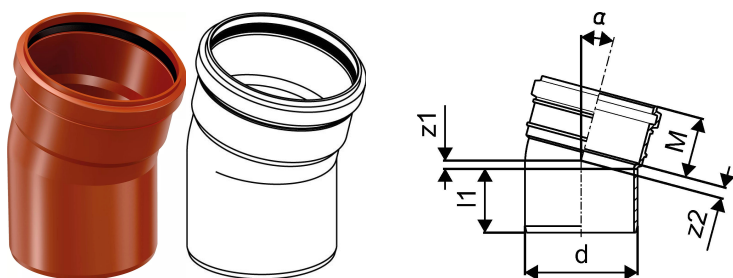

KANAL PP PÖLV 160X15 FT

1050065

KANAL PP PÖLV 160X15 FT

1050065

Tehniline informatsioon

Mõõtühik	tk
Pikkus (l1)	107 mm
Z-mõõt ALPHA	15 °
Z-mõõt d	160 mm
Z-mõõt M	82 mm
z2	36 mm

Uponor Eesti OÜ, Uponor Infra OÜ