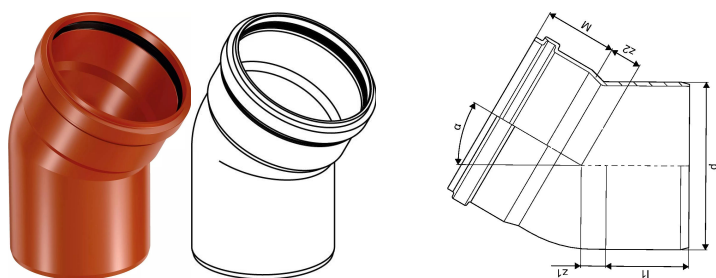

KANAL PP PÖLV 160X30 FT

1050061

KANAL PP PÖLV 160X30 FT

1050061

Tehniline informatsioon

Mõõtühik	tk
Pikkus (l1)	117 mm
Z-mõõt ALPHA	30 °
Z-mõõt d	160 mm
Z-mõõt M	81 mm
z2	37 mm

Uponor Eesti OÜ, Uponor Infra OÜ