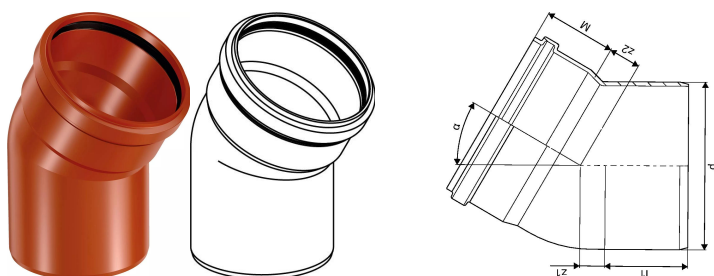

KANAL PP PÖLV 160X30 FT

1050061

KANAL PP PÖLV 160X30 FT

1050061

Tehniline informatsioon

Mõõtühik	tk
Pikkus (l1)	117 mm
Z-mõõt ALPHA	30 °
Z-mõõt d	160 mm
Z-mõõt M	81 mm
z2	37 mm

Uponor Eesti OÜ, Uponor Infra OÜ