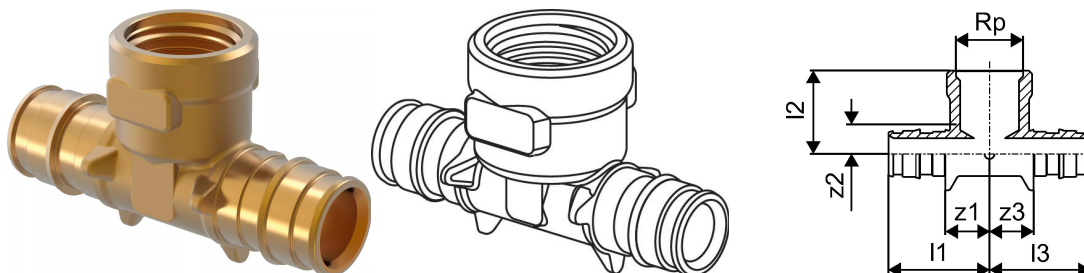

Uponor Q&E kolmik sisekeere PL 20-Rp1/2"FT-20

1047886

Uponor Q&E kolmik sisekeere PL 20-Rp1/2"FT-20

1047886

Tehniline informatsioon

Mõõtühik	tk
Sisekeere_Rp1	1/2 inch
Pikkus (l1)	36 mm
Pikkus (l2)	28 mm
Pikkus (l3)	36 mm
z2	11 mm
z3	14 mm