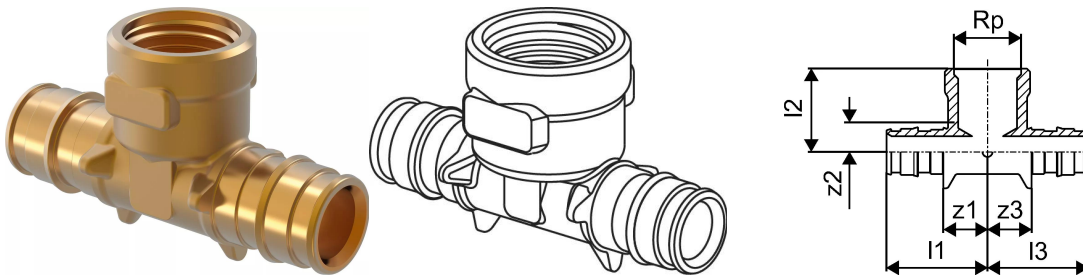

Uponor Q&E kolmik sisekeere PL 20-Rp1/2"FT-20

1047886

Uponor Q&E kolmik sisekeere PL 20-Rp1/2"FT-20

1047886

Tehniline informatsioon

Mõõtühik	tk
Sisekeere_Rp1	1/2 inch
Pikkus (l1)	36 mm
Pikkus (l2)	28 mm
Pikkus (l3)	36 mm
z2	11 mm
z3	14 mm